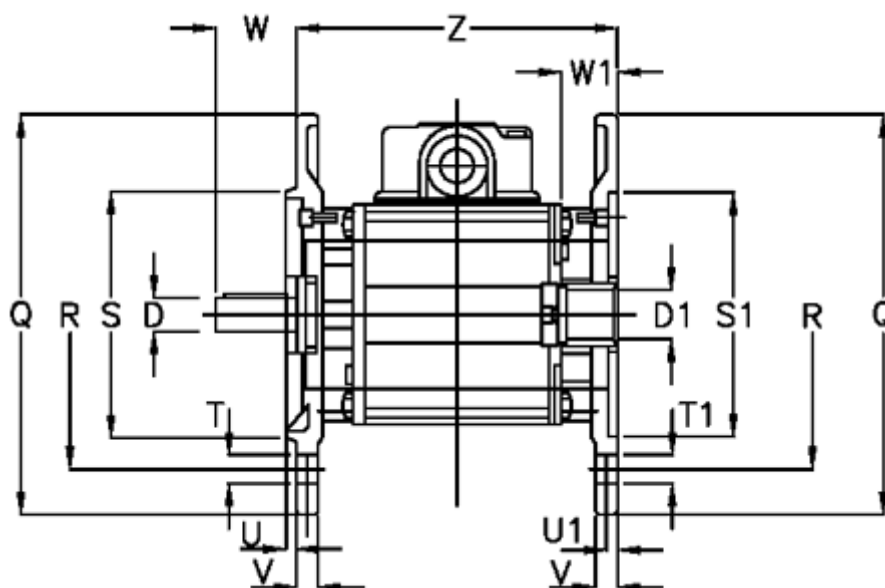

Varenummer: 4581411224
Beskrivelse: Bremse-koblingskombination
NFF 14-112-EH-B5

Mål

D = 28	U = 4.0
D1 = 28	U1 = 4.5
Q = 250	V = 14
R = 215	W = 60
S = 180	W1 = 61
S1 = 180	Z = 224
T = 14	
T1 = M12	